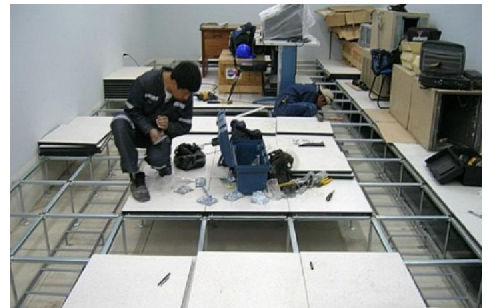

ZXY

Cambiamos el presente para que viva el futuro.

➤ Construcción de estructuras metálicas para antenas de telecomunicación y CCTV.

- Suministro e instalación y desmontaje de torres arriostradas, auto soportadas de telecomunicación.
- Instalación de líneas de transmisión y antenas de trasmisión.
- Instalación de cables de guía ondas.
- Instalación de sistema protector de descargas atmosféricas.
- Instalación de sistemas de iluminación (torres)
- Instalación de antenas UHF y VHF.
- Instalación de parábolas, diferentes diámetros.
- Instalación de equipo de microondas, amplificadores y transmisión de datos y voz.
- Instalación de equipos para trasmisión de celulares.
 - Montaje de equipos RBS antenas
 - Montaje de antenas de telefonía celular Telcel y Movistar.
 - Montaje de equipo Ericson para telefonía celular.
 - Montaje de luces de obstrucción y bicomps.
- Suministro e instalación de material marca ANDREW
- Mantenimiento preventivo y correctivo para todo tipo de torre de telecomunicación.
- Reforzamiento de torres auto soportadas y pintura.
- Montaje de antenas de tambor, tacos de billar y líneas de telecomunicación.
 - Mantenimiento torres T-30 y T-45 cambio de tortillería.
 - Aumento de altura de torres, pintura.
- Fabricación reforzamiento de torres auto soportadas y pintura.
- Fabricación y montaje de armaduras de tipo comercial
 - (Pratt, Warren) y de fabricación especial.
- Fabricación y Montaje de joist certificados y no certificados.
- Mantenimiento correctivo y preventivo de estructuras metálicas.