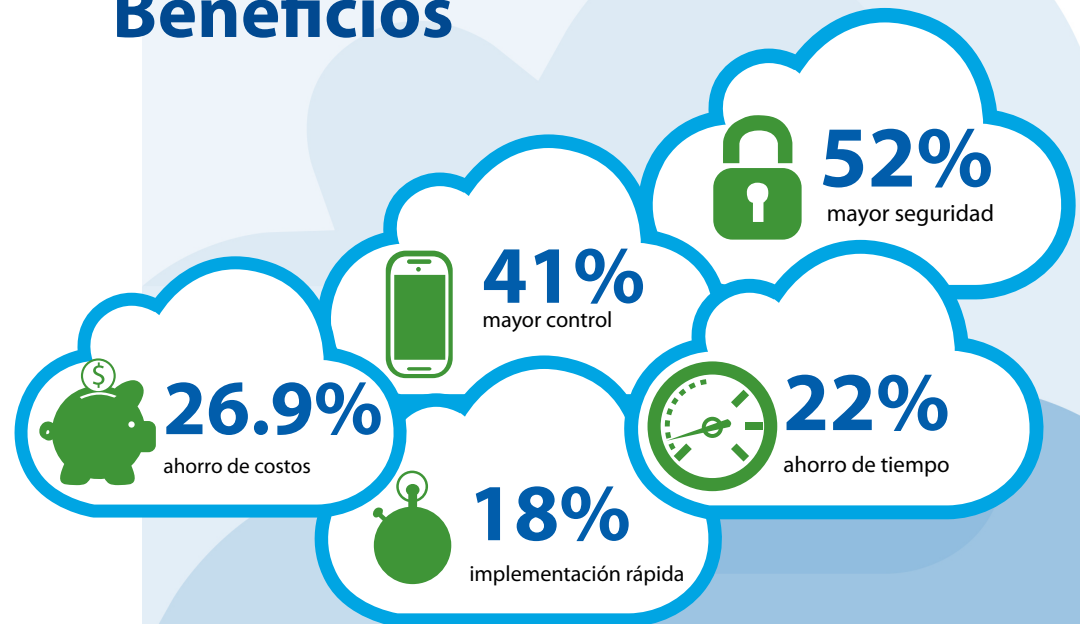

RSG

a cloud for you!

Desde **75** USD
Mensuales por usuario

Cloud RS

Hosting + Renta B1

Valor Agregado

Propuesta única en el mercado con equipo e infraestructura dedicada 100% a soluciones **SAP (Business One + All in One)**

Business One Paquete Mensual en USD		
Usuarios	Host	Cloud
2	$ 170	$ 400
4	$ 340	$ 690
6	$ 510	$ 980
8	$ 670	$ 1,190
12	$ 990	$ 1,620
16	$ 1,260	$ 2,050
20	$ 1,530	$ 2,480
24	$ 1,800	$ 2,910

Beneficios

Contacto: Ana Paola Sánchez
paola.sanchez@redsinergia.com
T. +52 (222) 2660619 x 112
C. +52 222 1109966