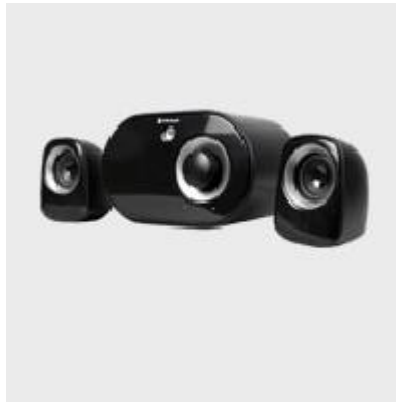

CLAVE SPK-453

BOCINA AXF-140 2.1 C/ SUBWOOFER NEGRA ACTECK

- Información Técnica

SUBWOOFER RMS: 5W SATELITES RMS: 2.5W*2 RESPUESTA DE FRECUENCIA: 40HZ-18KHZ
DISTORCION ARMONICA TOTAL: 10% TAMANO DEL MAGNETO SUBWOOFER: 3 PULGADAS
TAMANO DEL MAGNETO SATELITES: 2 PULGADAS DIMENSIONES DEL SUBWOOFER:
A217*A127*P130MM DIMENSIONES SATELITES: A84*A107*P82MM

- Información Comercial