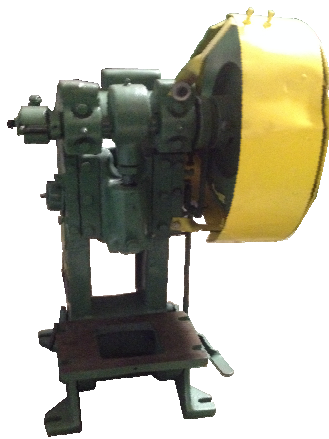

MANUFACTURERA GOERTZEN Y ASOCIADOS S.A DE C.V

Diseños y Fabricados de Troqueles, Venta de Maquinaria Manufacturera Doblado y Troquelado de Partes en Lámina

PRENSA TROQUELADORA

MAQUINARIA	TROQUELADORA
DESCRIPCION DE LA MAQUINA	4 TONELADAS
MARCA	BENCHMASTER
MODELO	152E
No de Serie	55963
PRECIO	$1500 USD