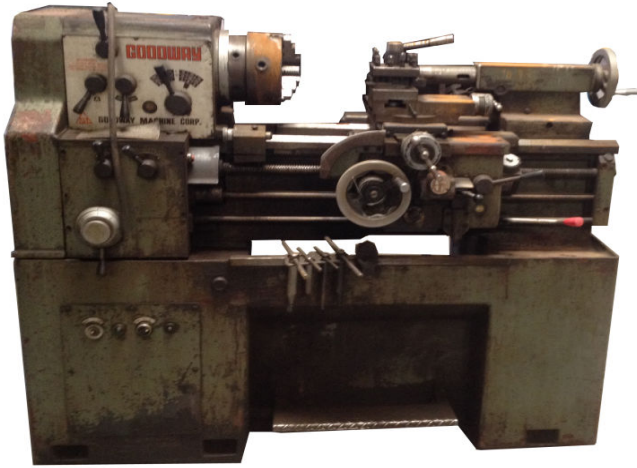

MANUFACTURERA GOERTZEN Y ASOCIADOS S.A DE C.V

Diseños y Fabricados de Troqueles, Venta de Maquinaria Manufacturera Doblado y Troquelado de Partes en Lámina

TORNO

MAQUINARIA	TORNO
DESCRIPCION DE LA MAQUINA	PASP DE BARRA 1 1/2" BANCADA 34" VOLTEO 7"
MARCA	GOODWAY
MODELO	GW-1422
No de Serie	74030
PRECIO	4500 DOLARES

TORNO

MAQUINARIA	TORNO
DESCRIPCION DE LA MAQUINA	VOLTEO 8 1/2" BANCADA 70" PASO DE BARRA 2"
MARCA	PRATT & WHITNEY
MODELO	C
No de Serie	28647
PRECIO	6500 DOLARES

MANUFACTURERA GOERTZEN Y ASOCIADOS S.A DE C.V

Diseños y Fabricados de Troqueles, Venta de Maquinaria Manufacturera Doblado y Troquelado de Partes en Lámina

TORNO

MAQUINARIA	TORNO
DESCRIPCION DE LA MAQUINA	142" DE BANCADA 24" DE DE VOLTEO SOBRE BANCADA 40" VOLTEO SIN ESCOTE 4" PASO DE BARRA
MARCA	TB
MODELO	N/A
No de Serie	98947
PRECIO	14000 DOLARES

TORNO

MAQUINARIA	TORNO
DESCRIPCION DE LA MAQUINA	38" BANCADA 7" VOLTEO
MARCA	LEBLOND
MODELO	N/A
No de Serie	A-30A-6-5
PRECIO	4500 DOLARES