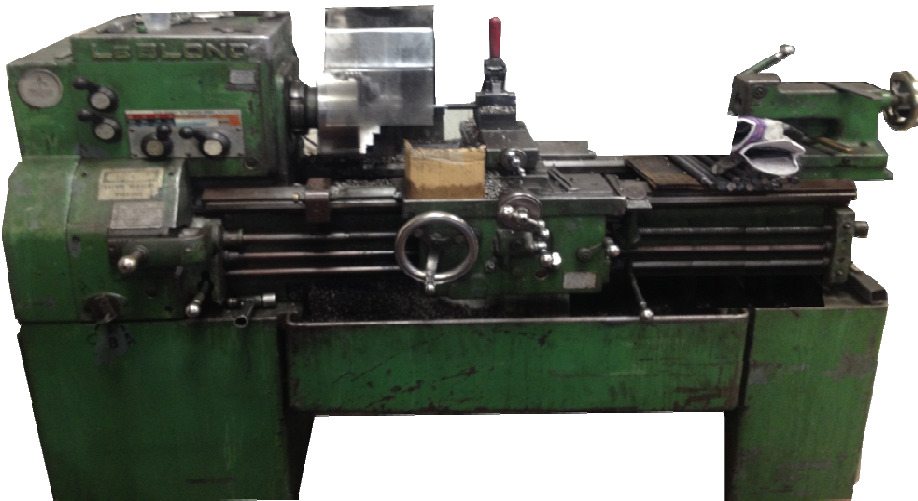

MANUFACTURERA GOERTZEN Y ASOCIADOS S.A DE C.V

Diseños y Fabricados de Troqueles, Venta de Maquinaria Manufacturera Doblado y Troquelado de Partes en Lámina

TORNO

MAQUINARIA	TORNO
DESCRIPCION DE LA MAQUINA	PASP DE BARRA 1 1/2" BANCADA 34" VOLTEO 7"
MARCA	GOODWAY
MODELO	GW-1422
No de Serie	74030
PRECIO	4500 DOLARES

TORNO

MAQUINARIA	TORNO
DESCRIPCION DE LA MAQUINA	VOLTEO 8 1/2" BANCADA 70" PASO DE BARRA 2"
MARCA	PRATT & WHITNEY
MODELO	C
No de Serie	28647
PRECIO	6500 DOLARES

MANUFACTURERA GOERTZEN Y ASOCIADOS S.A DE C.V

Diseños y Fabricados de Troqueles, Venta de Maquinaria Manufacturera Doblado y Troquelado de Partes en Lámina

TORNO

MAQUINARIA	TORNO
DESCRIPCION DE LA MAQUINA	142" DE BANCADA 24" DE DE VOLTEO SOBRE BANCADA 40" VOLTEO SIN ESCOTE 4" PASO DE BARRA
MARCA	TB
MODELO	N/A
No de Serie	98947
PRECIO	14000 DOLARES

TORNO

MAQUINARIA	TORNO
DESCRIPCION DE LA MAQUINA	38" BANCADA 7" VOLTEO
MARCA	LEBLOND
MODELO	N/A
No de Serie	A-30A-6-5
PRECIO	4500 DOLARES