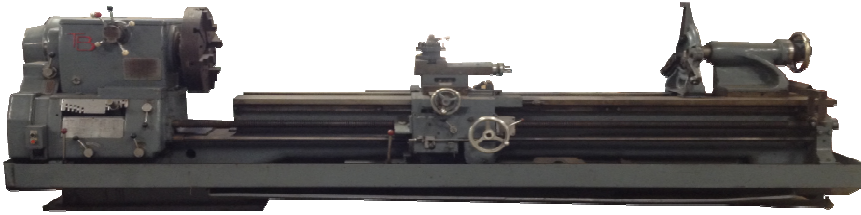

MANUFACTURERA GOERTZEN Y ASOCIADOS S.A DE C.V

Diseños y Fabricados de Troqueles, Venta de Maquinaria Manufacturera Doblado y Troquelado de Partes en Lámina

TORNO

MAQUINARIA	TORNO
DESCRIPCION DE LA MAQUINA	PASP DE BARRA 1 1/2" BANCADA 34" VOLTEO 7"
MARCA	GOODWAY
MODELO	GW-1422
No de Serie	74030
PRECIO	4500 DOLARES

TORNO

MAQUINARIA	TORNO
DESCRIPCION DE LA MAQUINA	VOLTEO 8 1/2" BANCADA 70" PASO DE BARRA 2"
MARCA	PRATT & WHITNEY
MODELO	C
No de Serie	28647
PRECIO	6500 DOLARES

MANUFACTURERA GOERTZEN Y ASOCIADOS S.A DE C.V

Diseños y Fabricados de Troqueles, Venta de Maquinaria Manufacturera Doblado y Troquelado de Partes en Lámina

TORNO

MAQUINARIA	TORNO
DESCRIPCION DE LA MAQUINA	142" DE BANCADA 24" DE DE VOLTEO SOBRE BANCADA 40" VOLTEO SIN ESCOTE 4" PASO DE BARRA
MARCA	TB
MODELO	N/A
No de Serie	98947
PRECIO	14000 DOLARES

TORNO

MAQUINARIA	TORNO
DESCRIPCION DE LA MAQUINA	38" BANCADA 7" VOLTEO
MARCA	LEBLOND
MODELO	N/A
No de Serie	A-30A-6-5
PRECIO	4500 DOLARES