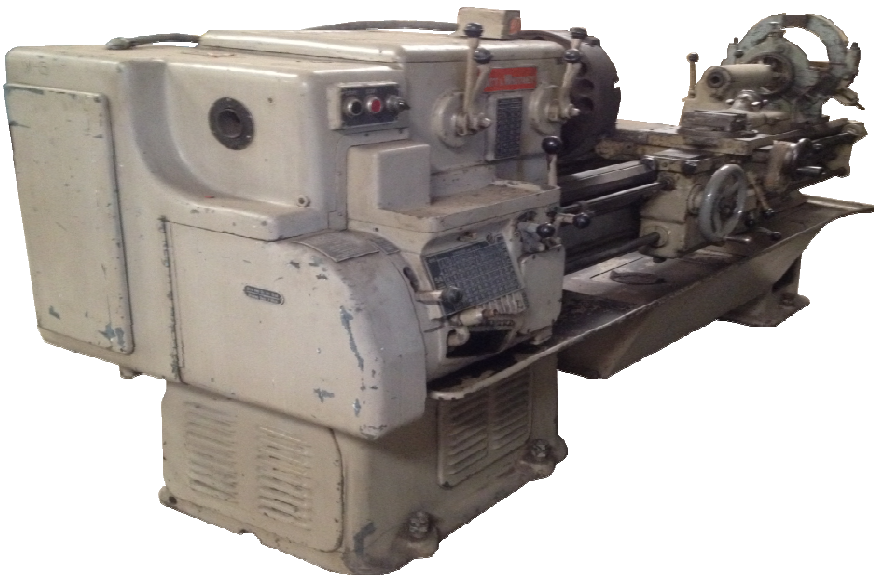

MANUFACTURERA GOERTZEN Y ASOCIADOS S.A DE C.V

Diseños y Fabricados de Troqueles, Venta de Maquinaria Manufacturera Doblado y Troquelado de Partes en Lámina

TORNO

MAQUINARIA	TORNO
DESCRIPCION DE LA MAQUINA	PASP DE BARRA 1 1/2" BANCADA 34" VOLTEO 7"
MARCA	GOODWAY
MODELO	GW-1422
No de Serie	74030
PRECIO	4500 DOLARES

TORNO

MAQUINARIA	TORNO
DESCRIPCION DE LA MAQUINA	VOLTEO 8 1/2" BANCADA 70" PASO DE BARRA 2"
MARCA	PRATT & WHITNEY
MODELO	C
No de Serie	28647
PRECIO	6500 DOLARES

MANUFACTURERA GOERTZEN Y ASOCIADOS S.A DE C.V

Diseños y Fabricados de Troqueles, Venta de Maquinaria Manufacturera Doblado y Troquelado de Partes en Lámina

TORNO

MAQUINARIA	TORNO
DESCRIPCION DE LA MAQUINA	142" DE BANCADA 24" DE DE VOLTEO SOBRE BANCADA 40" VOLTEO SIN ESCOTE 4" PASO DE BARRA
MARCA	TB
MODELO	N/A
No de Serie	98947
PRECIO	14000 DOLARES

TORNO

MAQUINARIA	TORNO
DESCRIPCION DE LA MAQUINA	38" BANCADA 7" VOLTEO
MARCA	LEBLOND
MODELO	N/A
No de Serie	A-30A-6-5
PRECIO	4500 DOLARES