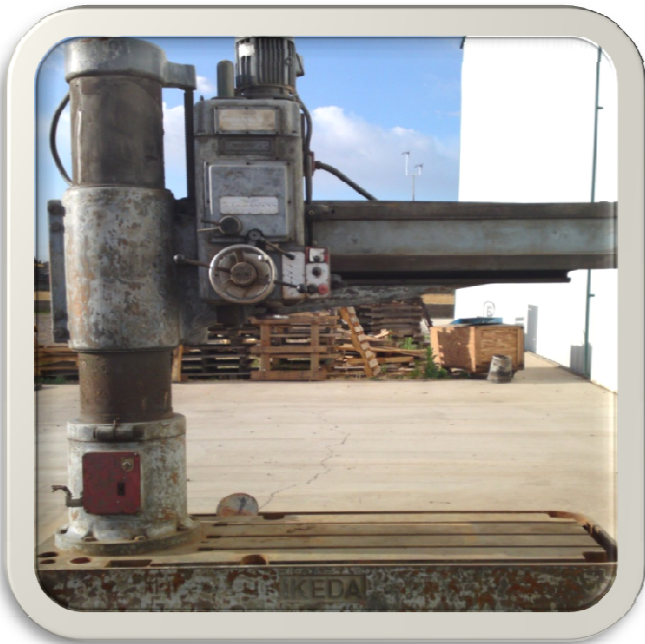

MGA **MANUFACTURERA GOERTZEN Y ASOCIADOS S.A DE C.V**
Diseños y Fabricados de Troqueles, Venta de Maquinaria Manufacturera Doblado y Troquelado de Partes en Lámina

TALADRO RADIAL

MAQUINARIA	TALADRO RADIAL
DESCRIPCION DE LA MAQUINA	
MARCA	IKEDA
MODELO	RM-1575
No de Serie	81256
PRECIO	5000 DOLARES